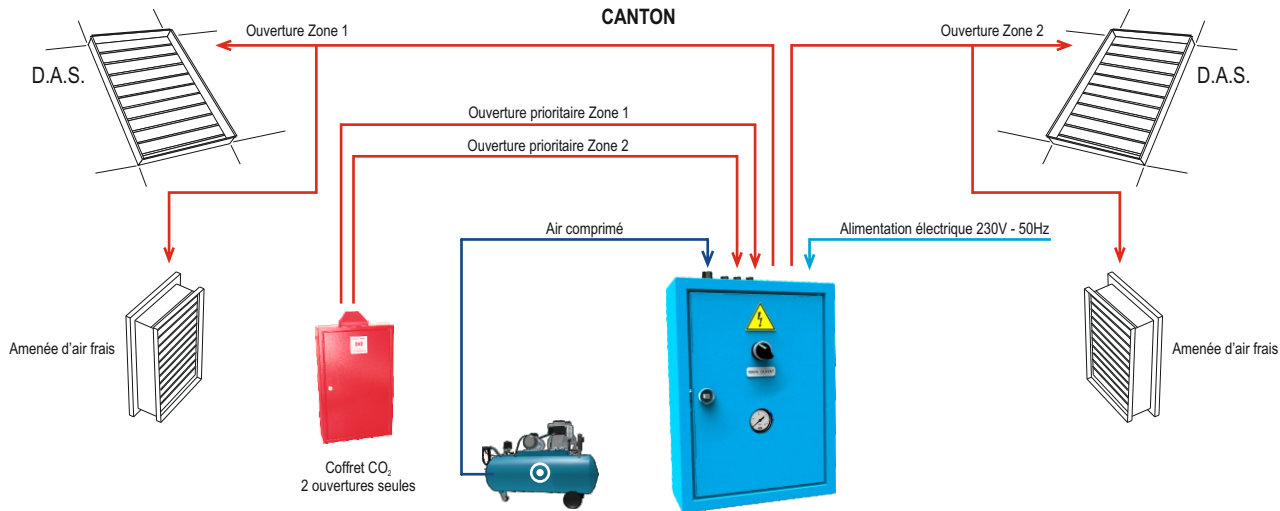

EXEMPLE D'INSTALLATION POSSIBLE AVEC DES COFFRETS TYPE 3693