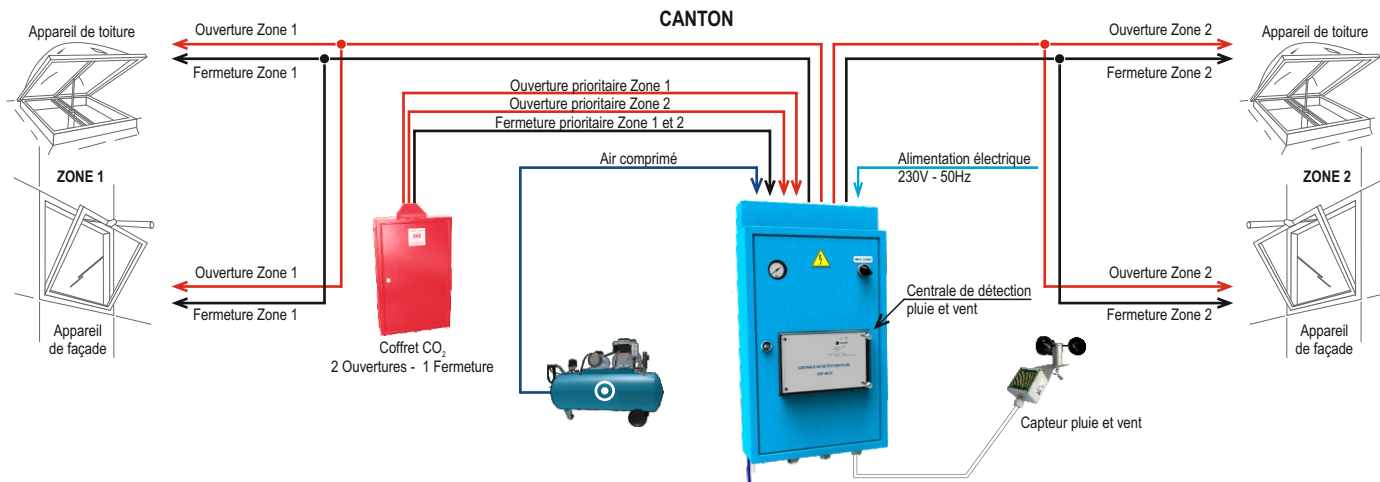

EXEMPLE D'INSTALLATION POSSIBLE AVEC DES COFFRETS TYPE MULTITECH

Avant installation commande aération

Après installation commande aération